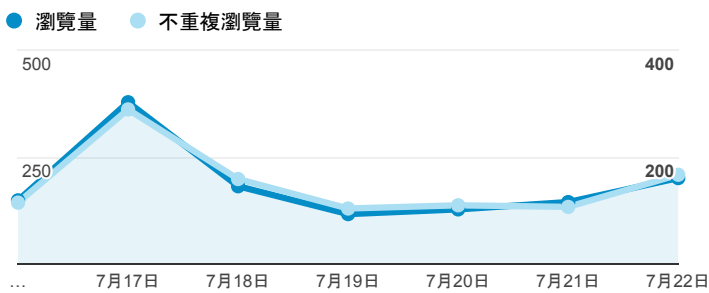

報表02\_流量

2018年7月16日 - 2018年7月22日

所有使用者  
100.00% 個工作階段

瀏覽量和平均網頁停留時間

瀏覽量和造訪

瀏覽量和不重複瀏覽量

造訪和瀏覽量 (依 來源/媒介 分組)

來源/媒介	工作階段	瀏覽量
tku.edu.tw / referral	454	608
google / organic	167	235
(direct) / (none)	153	383
iit.tku.edu.tw / referral	20	22
et.tku.edu.tw / referral	7	7
com.google.android.googlequicksearchbox / referral	4	4
ee.tku.edu.tw / referral	4	6
ged.tku.edu.tw / referral	4	5
tw.search.yahoo.com / referral	4	5

造訪和新造訪率 (依 服務供應商 分組)

服務供應商	工作階段	瀏覽量
taipei taiwan	307	494
hinet taiwan	115	159
taiwan mobile co. ltd.	60	106
panchiao taipei hsien taiwan	50	74
tfn media co. ltd.	39	46
vibo telecom inc.	28	51
taiwan fixed network co. ltd.	27	32
tamkang university	21	56
kbro co. ltd.	19	31
chunghwa telecom data communication business group	18	42