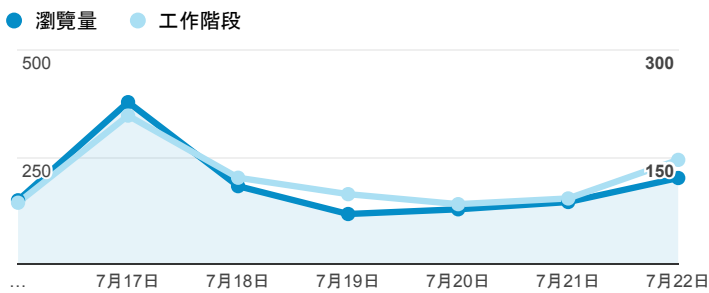

報表02\_流量

2018年7月16日 - 2018年7月22日

所有使用者  
100.00% 個工作階段

瀏覽量和平均網頁停留時間

瀏覽量和造訪

瀏覽量和不重複瀏覽量

造訪和瀏覽量 (依 來源/媒介 分組)

來源/媒介	工作階段	瀏覽量
tku.edu.tw / referral	454	608
google / organic	167	235
(direct) / (none)	153	383
iit.tku.edu.tw / referral	20	22
et.tku.edu.tw / referral	7	7
com.google.android.googlequicksearchbox / referral	4	4
ee.tku.edu.tw / referral	4	6
ged.tku.edu.tw / referral	4	5
tw.search.yahoo.com / referral	4	5

造訪和新造訪率 (依 服務供應商 分組)

服務供應商	工作階段	瀏覽量
taipei taiwan	307	494
hinet taiwan	115	159
taiwan mobile co. ltd.	60	106
panchiao taipei hsien taiwan	50	74
tfn media co. ltd.	39	46
vibo telecom inc.	28	51
taiwan fixed network co. ltd.	27	32
tamkang university	21	56
kbro co. ltd.	19	31
chunghwa telecom data communication business group	18	42