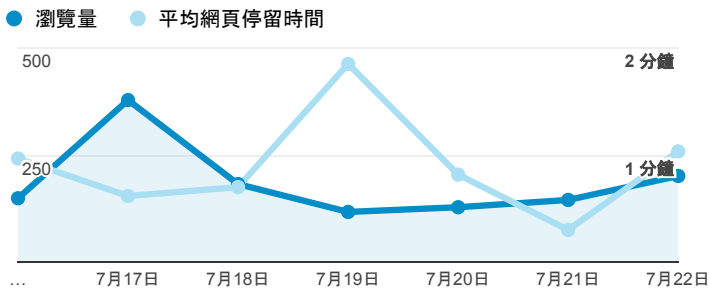

報表02\_流量

2018年7月16日 - 2018年7月22日

所有使用者  
100.00% 個工作階段

瀏覽量和平均網頁停留時間

瀏覽量和造訪

瀏覽量和不重複瀏覽量

造訪和瀏覽量 (依 來源/媒介 分組)

來源/媒介	工作階段	瀏覽量
tku.edu.tw / referral	454	608
google / organic	167	235
(direct) / (none)	153	383
iit.tku.edu.tw / referral	20	22
et.tku.edu.tw / referral	7	7
com.google.android.googlequicksearchbox / referral	4	4
ee.tku.edu.tw / referral	4	6
ged.tku.edu.tw / referral	4	5
tw.search.yahoo.com / referral	4	5

造訪和新造訪率 (依 服務供應商 分組)

服務供應商	工作階段	瀏覽量
taipei taiwan	307	494
hinet taiwan	115	159
taiwan mobile co. ltd.	60	106
panchiao taipei hsien taiwan	50	74
tfn media co. ltd.	39	46
vibo telecom inc.	28	51
taiwan fixed network co. ltd.	27	32
tamkang university	21	56
kbro co. ltd.	19	31
chunghwa telecom data communication business group	18	42